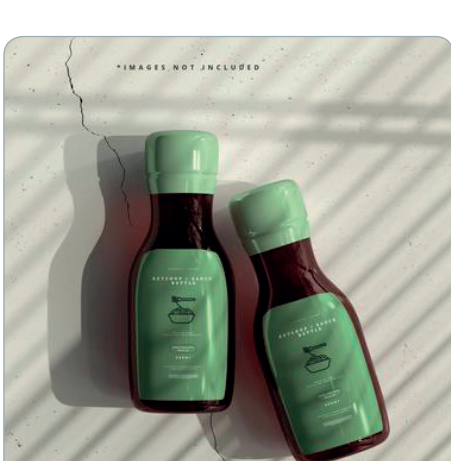

Nombre Producto

Código : 62345

Lorem eget molestie vulputate, auguenjij ligula finibus urna, vel interdum odio turpis eu tellus fringilla. Aliquam justo arcu.

Ficha técnica >

Medidas : 20cm X 15cm   Unidades : 1.000
Ancho : 15cm   Peso : 100grs.