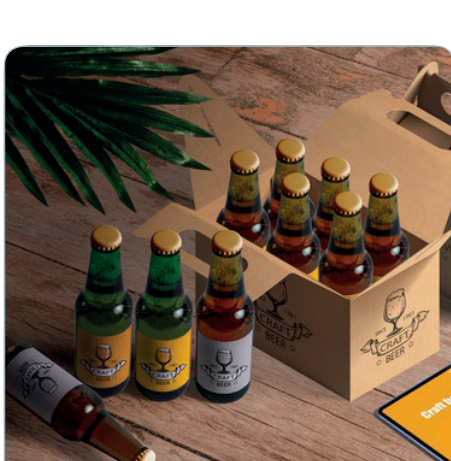

Nombre Producto

Código : 62345

Lorem eget molestie vulputate, auguenjij ligula finibus urna, vel interdum odio turpis eu tellus fringilla. Aliquam justo arcu.

Ficha técnica >

Medidas : 20cm X 15cm   Unidades : 1.000
Ancho : 15cm   Peso : 100grs.