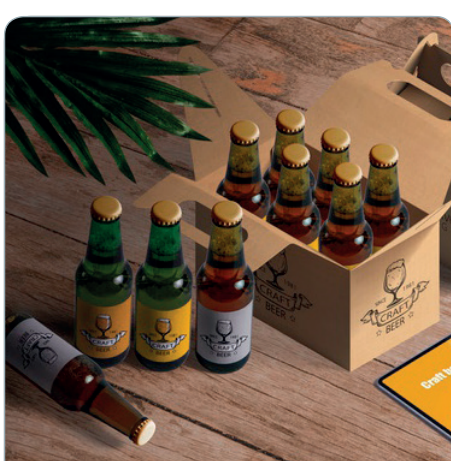

Nombre Producto

Código : 62345

Lorem eget molestie vulputate, auguenjij ligula finibus urna, vel interdum odio turpis eu tellus fringilla. Aliquam justo arcu.

Ficha técnica >

Medidas : 20cm X 15cm   Unidades : 1.000
Ancho : 15cm   Peso : 100grs.